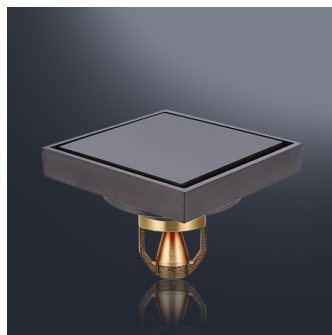

F15-GREY

PHỄU THOÁT SÀN CAO CẤP ENIC

Màu sắc	Chất liệu	Tính năng nổi bật
Grey, Gold, Inox	Đồng Thau	Thoát nước - ngăn mùi - ngăn côn trùng - chống trào ngược

PHIÊN BẢN	Mã	GIÁ BÁN
Size 12x12 cm	N12-INOX	550.000 Đ
	N12-GREY	550.000 Đ
Size 15x15 cm	F15-GREY	1.100.000 Đ
	F15-BRONZE	1.100.000 Đ
	N15-INOX	1.000.000 Đ
	N15-GREY	1.000.000 Đ
Size 8x30 cm	N830-GREY	1.200.000 Đ
	F830-GREY	1.400.000 Đ
Size 8x60 cm	N860-GREY	2.000.000 Đ
	F860-GREY	2.200.000 Đ