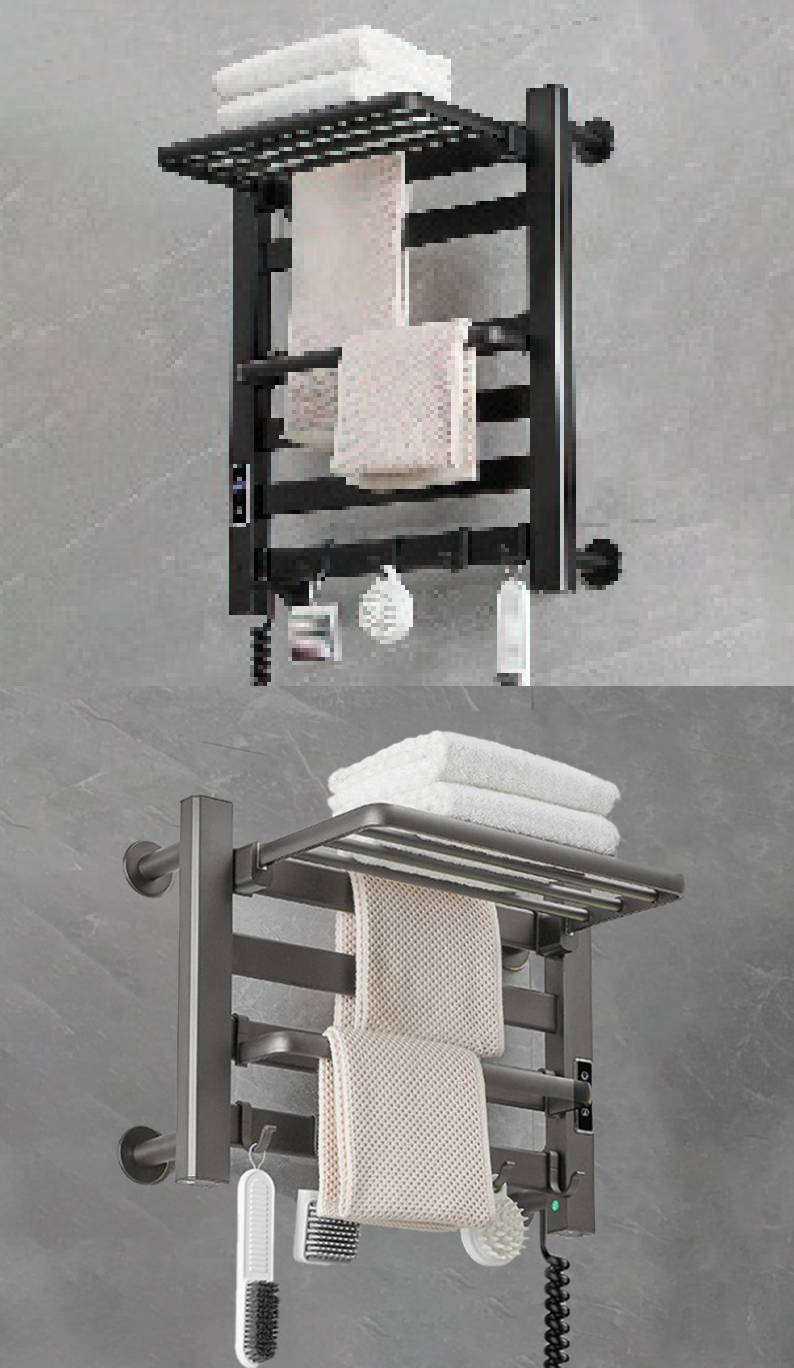

K011 SILVER

K011 BLACK

MÀU ĐEN

MÀU INOX

MÀU GOLD

CÁC MẪU VÒI TẮM ĐI KÈM

PHIÊN BẢN	GIÁ BÁN
K011 GOLD	5.100.000 Đ
K011 SILVER	4.300.000 Đ
K011 BLACK	4.700.000 Đ
MÀU ĐEN	6.000.000 Đ
MÀU INOX	6.000.000 Đ
MÀU GOLD	6.700.000 Đ

GIÁ TREO KHĂN ĐIỆN THÔNG MINH ENIC

Màu sắc Trắng, Đen, Xám	Chất liệu Hộp kim nhôm 6063, bên ngoài sơn nhiệt độ cao
Dây điện Bên phải, Bên trái	Tính năng nổi bật Sấy khô, hút ẩm, diệt khuẩn, điều chỉnh nhiệt độ sưởi, hẹn giờ, màn hình LED hiển thị, gấp gọn