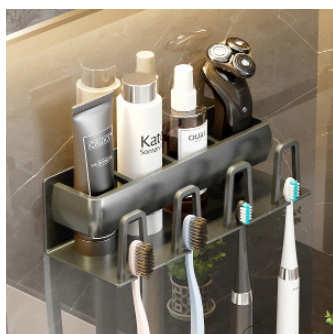

Size 26cm - Xám