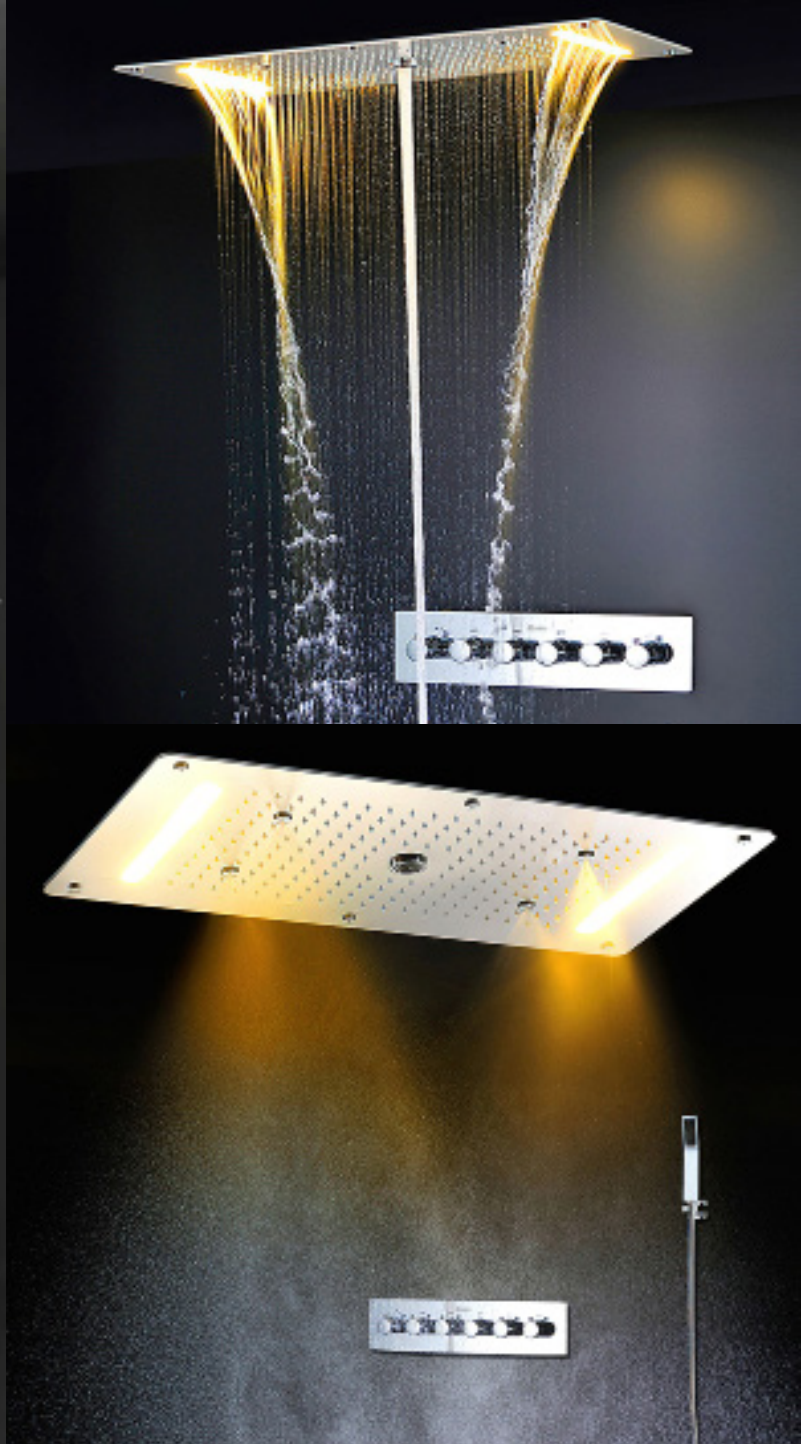

SEN TẮM CAO CẤP ÂM TRẦN ENIC SKY

(bát sen, tay sen, vòi ẩn, van hằng nhiệt)

Chất liệu	Tính năng nổi bật
Inox 304	Van hằng nhiệt, Điều chỉnh nóng - lạnh, bát sen phun nước 9 chế độ, dải ánh sáng lãng mạn, tay sen và vòi ẩn đi kèm

PHIÊN BẢN	GIÁ BÁN
Inox	29.900.000 Đ