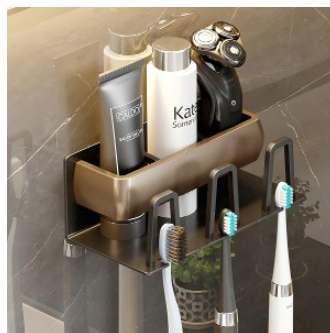

Size 20cm - Vàng