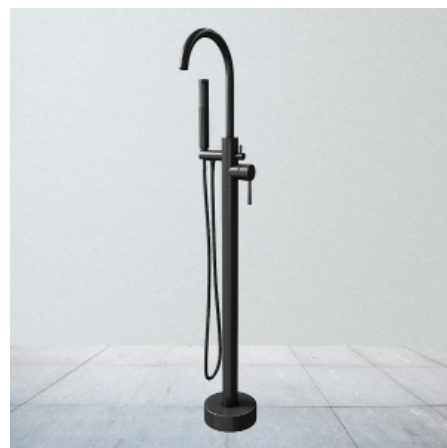

K011 BLACK

CÁC MẪU VÒI TẮM ĐI KÈM

PHIÊN BẢN	GIÁ BÁN
K011 GOLD	5.100.000 Đ
K011 SILVER	4.300.000 Đ
K011 BLACK	4.700.000 Đ
MÀU ĐEN	6.000.000 Đ
MÀU INOX	6.000.000 Đ
MÀU GOLD	6.700.000 Đ