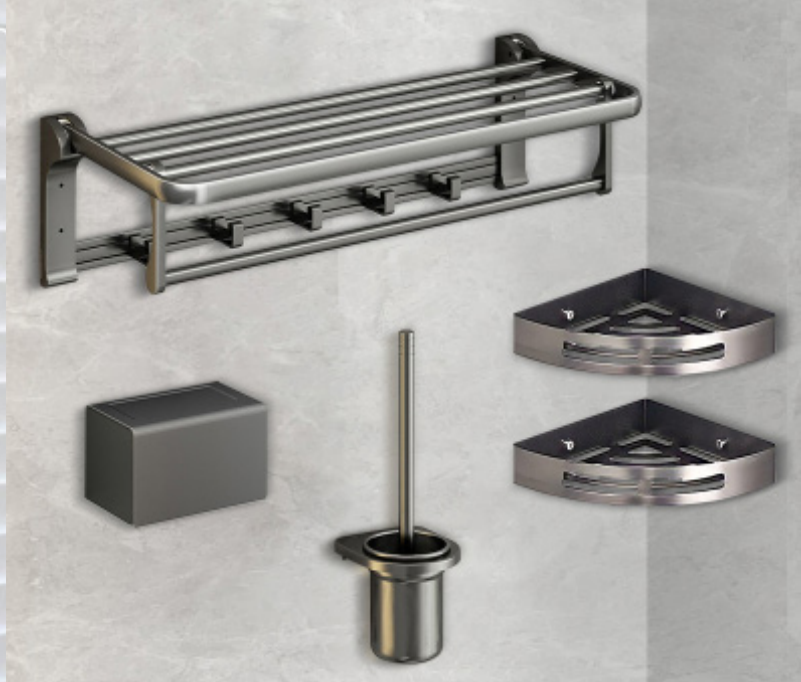

GIÁ TREO KHĂN INOX ENIC KÈM PHỤ KIỆN

Màu sắc Xám, Inox	Chất liệu Inox 304 cao cấp

PHIÊN BẢN	GIÁ BÁN
Giá treo khăn	550.000Đ
Kệ góc 2 tầng	350.000 Đ
Hộp giấy	250.000 Đ
Chổi cọ toilet	200.000 Đ
Combo 4 món	1.250.000 Đ