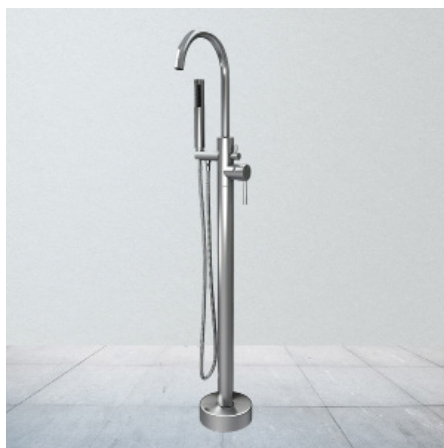

K011 SILVER