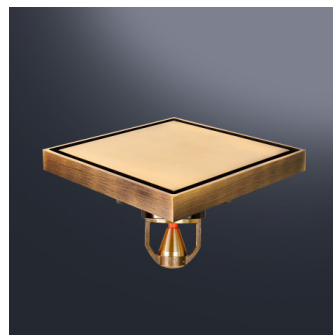

F15-BRONZE