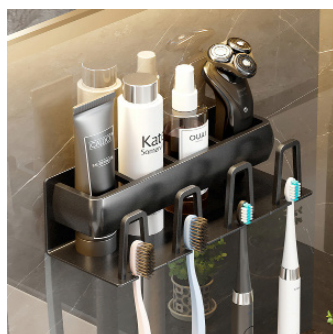

Size 26cm - Đen