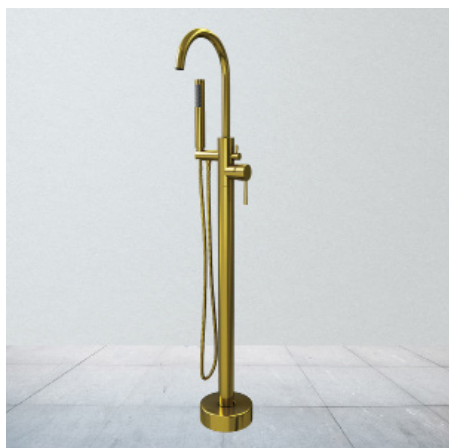

Bồn tắm M01

Bồn tắm M02

BỒN TẮM MASSAGE CAO CẤP ENIC M01, M02

Chất liệu	Tính năng nổi bật
Nhựa Acrylic bền chắc, cứng cáp, chống bám bẩn, dễ vệ sinh	Massage sức thủy lực, điều chỉnh cường độ massage mạnh - nhẹ tùy nhu cầu

PHIÊN BẢN	GIÁ BÁN	KÍCH THƯỚC
Bồn tắm M01	24.000.000 Đ	1700x780x620 mm
Bồn tắm M02	19.500.000 Đ	1500x700x550 mm
Bồn tắm M02	19.500.000 Đ	1600x780x550 mm
Bồn tắm M02	19.500.000 Đ	1700x780x550 mm

K011 GOLD