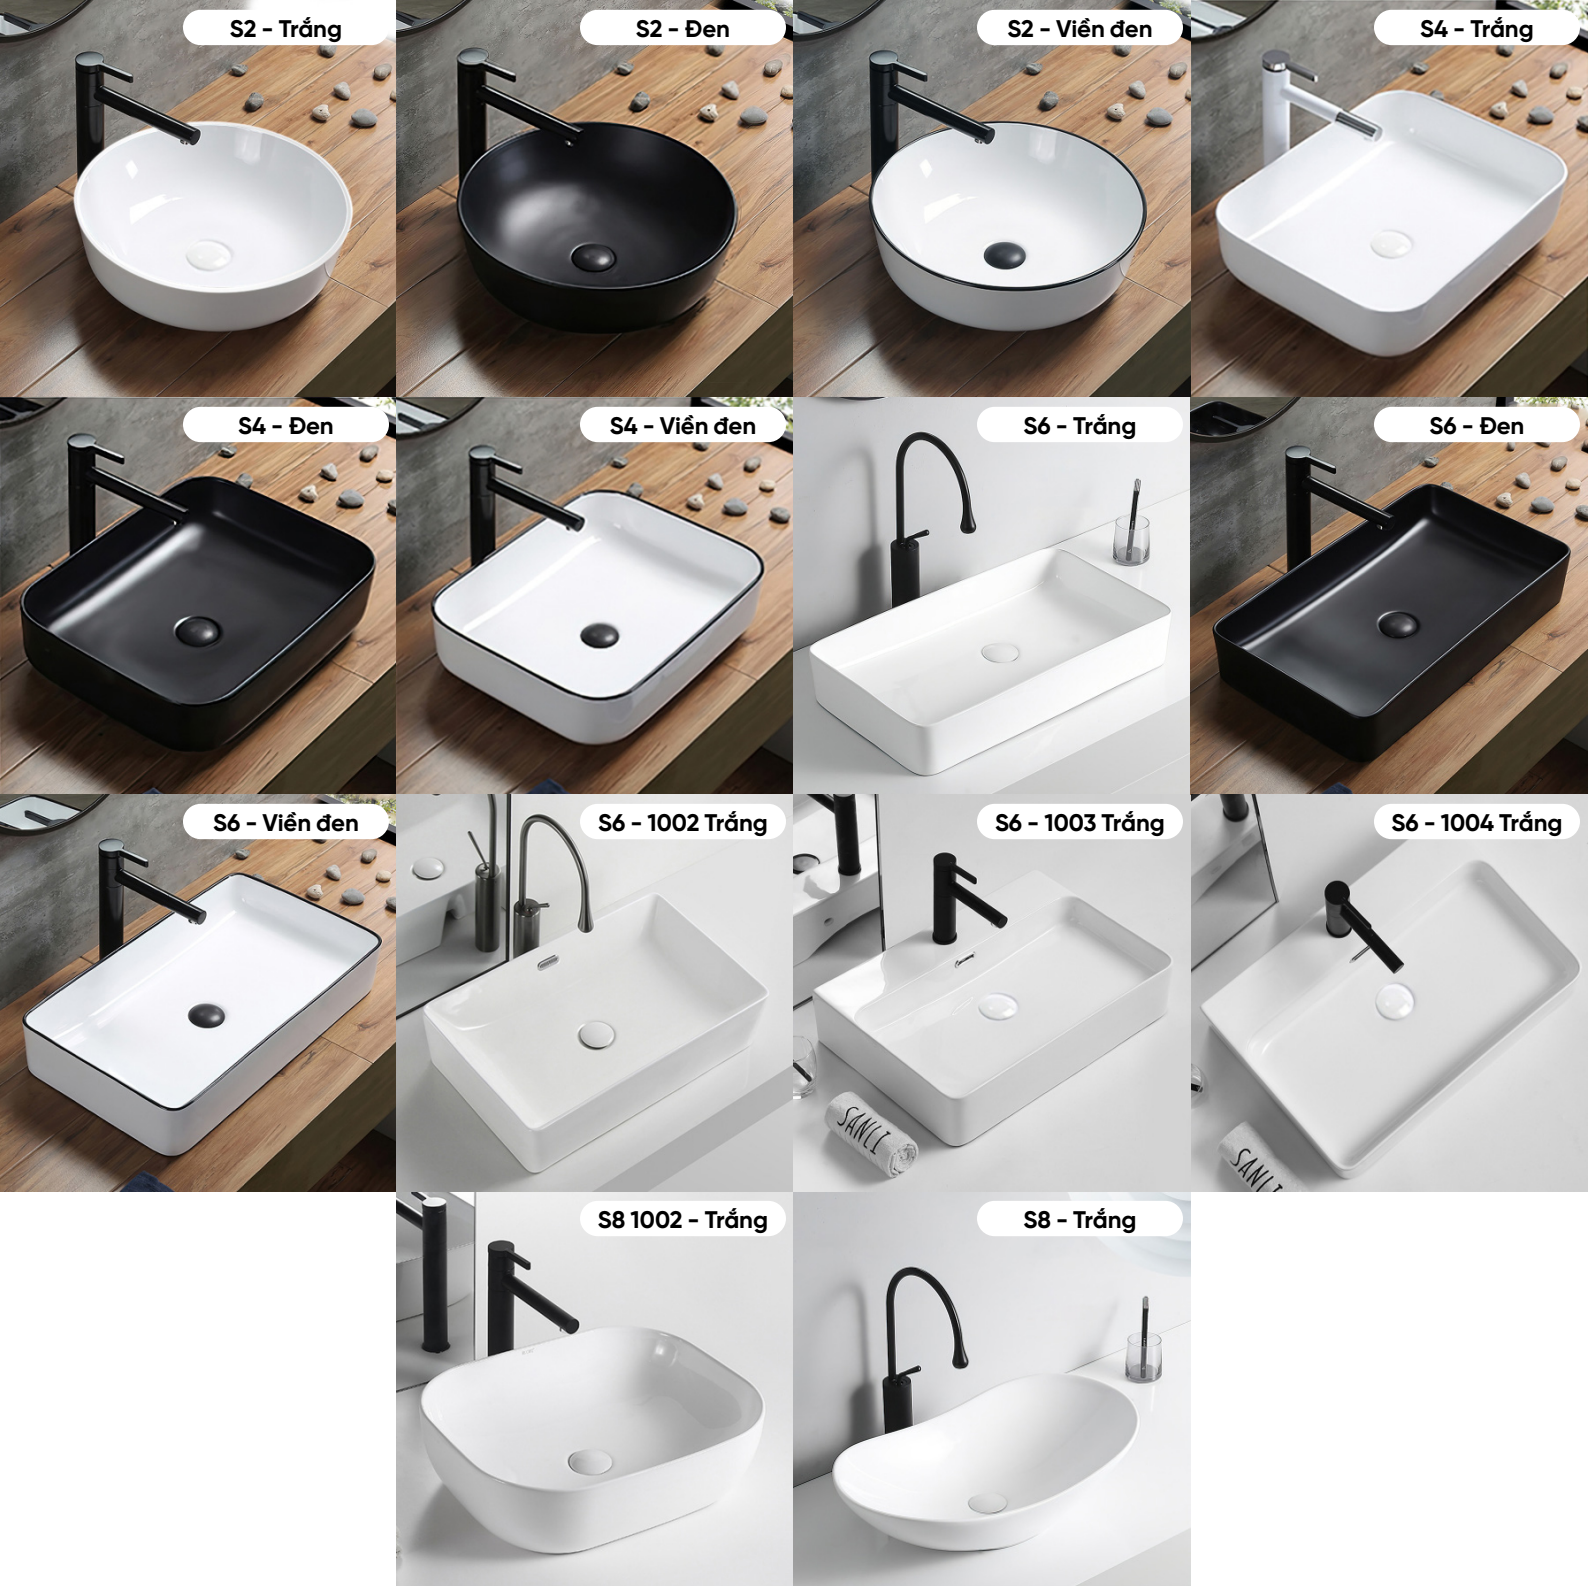

GƯƠNG CHỮ NHẬT LED TRÒN ENIC

Tính năng nổi bật

Đèn LED, điều chỉnh độ sáng, điều chỉnh màu ánh sáng: trắng - trắng vàng - vàng, khử sương, đồng hồ hiển thị

SIZE	PHIÊN BẢN	LED TRÒN
SIZE 60		800.000 Đ
SIZE 70		900.000 Đ
SIZE 80		1.000.000 Đ
SIZE 100		1.200.000 Đ

TỦ GƯƠNG PHÒNG TẮM THÔNG MINH ENIC G32

Màu sắc

Đen, Xám

Chất liệu tủ

Ván gỗ Plywood được phủ lớp Melamine

Tính năng nổi bật

Đèn LED, điều chỉnh độ sáng, khử sương, đồng hồ hiển thị

SIZE	PHIÊN BẢN	GƯƠNG THÔNG MINH
SIZE 80		3.400.000 Đ
SIZE 100		3.800.000 Đ

TỦ GƯƠNG PHÒNG TẮM THÔNG MINH ENIC 2T

Màu sắc

Xám, Trắng

Chất liệu tủ

Ván gỗ Plywood được phủ lớp Melamine

Tính năng nổi bật

Đèn LED, điều chỉnh độ sáng, khử sương, đồng hồ hiển thị

SIZE	PHIÊN BẢN	GƯƠNG THƯỜNG	GƯƠNG THÔNG MINH
SIZE 60		1.300.000 Đ	2.700.000 Đ
SIZE 80		1.700.000 Đ	3.200.000 Đ
SIZE 100		2.100.000 Đ	3.500.000 Đ

LAVABO ĐỂ BÀN ENIC S

(Lưu ý : Lavabo bán lẻ, không kèm vòi)

Chất liệu

Gốm sứ phủ men vi tinh thể kháng khuẩn

PHIÊN BẢN	GIÁ BÁN	KÍCH THƯỚC	PHIÊN BẢN	GIÁ BÁN	KÍCH THƯỚC
S2 - Trắng	1.100.000 Đ	415*415*135 mm	S6 - Trắng	1.300.000 Đ	615*345*110 mm
S2 - Đen	1.500.000 Đ	415*415*135 mm	S6 - Đen	1.700.000 Đ	615*345*110 mm
S2 - Viền đen	1.300.000 Đ	415*415*135 mm	S6 - Viền đen	1.500.000 Đ	615*345*110 mm
S4 - Trắng	1.100.000 Đ	500*400*135 mm	S6 - 1002 Trắng	1.400.000 Đ	505x340x155 mm
S4 - Đen	1.500.000 Đ	500*400*135 mm	S6 - 1003 Trắng	1.900.000 Đ	600x420x135 mm
S4 - Viền đen	1.300.000 Đ	500*400*135 mm	S6 - 1004 Trắng	1.100.000 Đ	600x420x130 mm
S8 - 1002 Trắng	1.200.000 Đ	500*400*145 mm	S8 - Trắng	1.400.000 Đ	610*360*160 mm