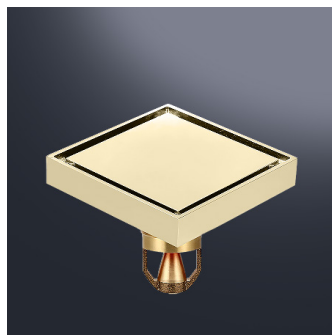

F10-GOLD

PHỄU THOÁT SÀN CAO CẤP ENIC

Màu sắc	Chất liệu	Tính năng nổi bật
Grey, Gold, Inox	Đồng Thau	Thoát nước - ngăn mùi - ngăn côn trùng - chống trào ngược

PHIÊN BẢN	Mã	GIÁ BÁN
Size 10x10 cm	N10x-GREY	450.000 Đ
	F10-GREY	500.000 Đ
	F10-GOLD	550.000 Đ
	N10-GREY	400.000 Đ
	N10-GOLD	450.000 Đ
	NC10-GOLD	400.000 Đ
	NC10-INOX	350.000 Đ
	NC10-GREY	350.000 Đ
	FC10-INOX	400.000 Đ
	FC10-GREY	400.000 Đ
	FC10-BRONZE	400.000 Đ