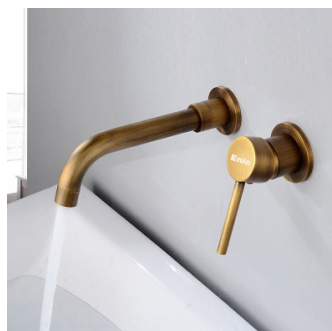

Trắng

Xám

VÒI RỬA CẢM BIẾN 2 CHIỀU

PHIÊN BẢN	GIÁ BÁN
Trắng	2.100.000 Đ
Xám	2.200.000 Đ

Vàng đồng

Vàng ánh kim

VÒI RỬA GẮN TƯỜNG XOAY CHIỀU 2 VAN

PHIÊN BẢN	GIÁ BÁN
Vàng đồng	1.300.000 Đ
Vàng ánh kim	1.300.000 Đ

Vàng đồng

Vàng ánh kim

Inox

PHIÊN BẢN	GIÁ BÁN
Vàng đồng	1.200.000 Đ
Vàng ánh kim	1.200.000 Đ
Inox	1.200.000 Đ

Vòi kéo lavabo tròn bạc

VÒI KÉO LAVABO TRÒN BẠC ENIC	
PHIÊN BẢN	GIÁ BÁN
Kéo tròn bạc	1.100.000 Đ