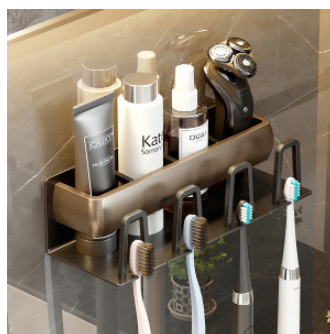

Size 26cm - Vàng