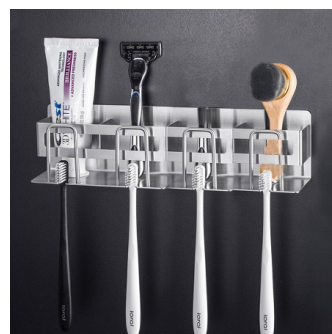

Size 31cm - Inox

GIÁ TREO BÀN CHẢI ĐÁNH RĂNG ENIC

Màu sắc	Chất liệu
Nhôm cao cấp mạ PVD/ Inox 304	Xám, Đen, Vàng, Inox

PHIÊN BẢN	GIÁ BÁN	KÍCH THƯỚC
2 vị trí đặt bàn chải	250.000Đ	140 mm (Nhôm) , 140 mm (Inox)
3 vị trí đặt bàn chải	300.000 Đ	200 mm (Nhôm) , 230 mm (Inox)
4 vị trí đặt bàn chải	350.000 Đ	260 mm (Nhôm) , 310 mm (Inox)