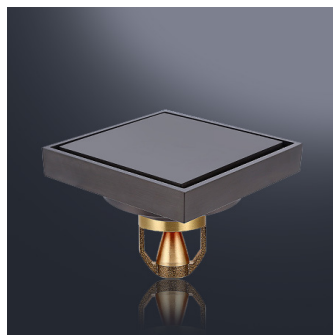

F10-GREY

PHỄU THOÁT SÀN CAO CẤP ENIC

Màu sắc	Chất liệu	Tính năng nổi bật
Grey, Gold, Inox	Đồng Thau	Thoát nước - ngăn mùi - ngăn côn trùng - chống trào ngược

PHIÊN BẢN	Mã	GIÁ BÁN
Size 10x10 cm	N10x-GREY	450.000 Đ
	F10-GREY	500.000 Đ
	F10-GOLD	550.000 Đ
	N10-GREY	400.000 Đ
	N10-GOLD	450.000 Đ
	NC10-GOLD	400.000 Đ
	NC10-INOX	350.000 Đ
	NC10-GREY	350.000 Đ
	FC10-INOX	400.000 Đ
	FC10-GREY	400.000 Đ
	FC10-BRONZE	400.000 Đ