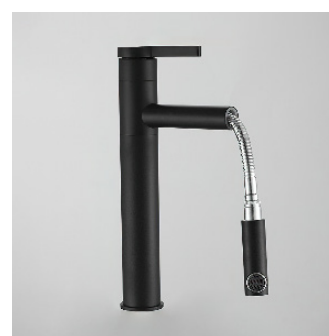

Vòi cao kéo - Đen

VÒI CAO - VÒI CAO KÉO

PHIÊN BẢN	GIÁ BÁN
Vòi cao - Trắng	1.200.000 Đ
Vòi cao - Đen	1.200.000 Đ
Vòi cao kéo - Trắng	1.500.000 Đ
Vòi cao kéo - Đen	1.500.000 Đ