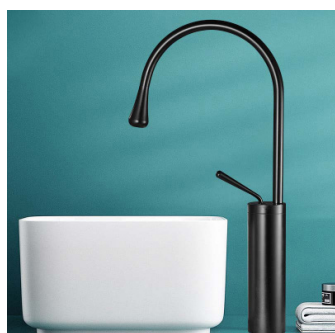

Đen - mẫu thấp