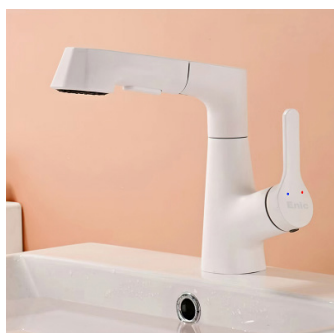

Vàng đồng

Vàng ánh kim

Inox

PHIÊN BẢN	GIÁ BÁN
Vàng đồng	1.200.000 Đ
Vàng ánh kim	1.200.000 Đ
Inox	1.200.000 Đ

Vòi kéo lavabo tròn bạc

VÒI KÉO LAVABO TRÒN BẠC ENIC	
PHIÊN BẢN	GIÁ BÁN
Kéo tròn bạc	1.100.000 Đ