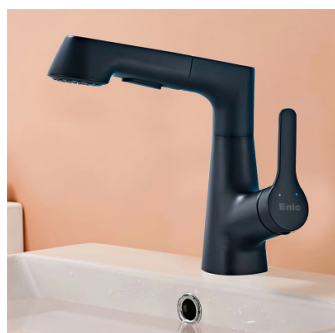

Màu đen

VÒI RỬA ENIC R01	
PHIÊN BẢN	GIÁ BÁN
Màu trắng	1.600.000 Đ
Màu đen	1.600.000 Đ