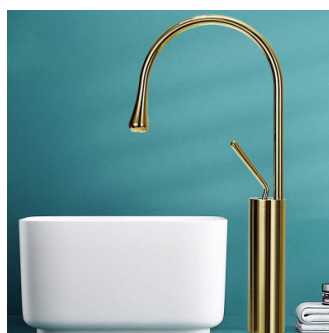

Vàng đồng

Vàng ánh kim

Inox

PHIÊN BẢN	GIÁ BÁN
Vàng đồng	1.200.000 Đ
Vàng ánh kim	1.200.000 Đ
Inox	1.200.000 Đ

Vòi kéo lavabo tròn bạc

VÒI KÉO LAVABO TRÒN BẠC ENIC	
PHIÊN BẢN	GIÁ BÁN
Kéo tròn bạc	1.100.000 Đ

Màu trắng

Màu đen

VÒI RỬA ENIC R01	
PHIÊN BẢN	GIÁ BÁN
Màu trắng	1.600.000 Đ
Màu đen	1.600.000 Đ

Đen - mẫu cao

Đen - mẫu thấp

Vàng - mẫu thấp

Trắng - mẫu thấp

VÒI CAO C3	
PHIÊN BẢN	GIÁ BÁN
Đen - mẫu cao	1.300.000 Đ
Đen - mẫu thấp	1.000.000 Đ
Vàng - mẫu thấp	1.200.000 Đ
Trắng - mẫu thấp	1.000.000 Đ