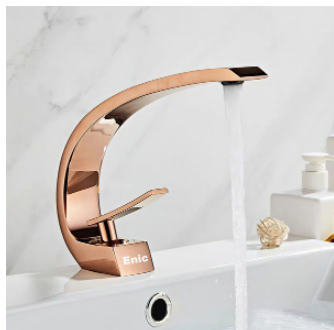

VÒI RỬA ENIC

Tính năng nổi bật	Điều chỉnh nóng - lạnh
Chất liệu chính	Đồng

Vàng hồng

Đen

VÒI BÁN NGUYỆT	
PHIÊN BẢN	GIÁ BÁN
Vàng hồng	1.600.000 Đ
Đen	1.300.000 Đ

Cao

Thấp

VÒI THÁC NƯỚC	
PHIÊN BẢN	GIÁ BÁN
Thấp	750.000 Đ
Cao	800.000 Đ